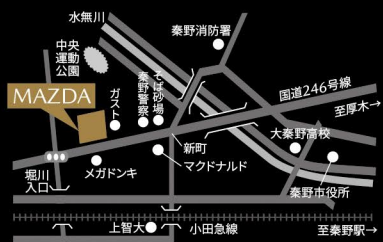

Front
ショールーム受付

baraza room
商談ルーム

Service counter
サービスカウンター

U-car space
中古車展示場(6月1日OPEN予定)

秦野店アクセスMAP

Tel.0463-82-6900

〒257-0015 秦野市平沢538-4

●営業時間 / AM9:30 - PM7:00 ●火曜定休日